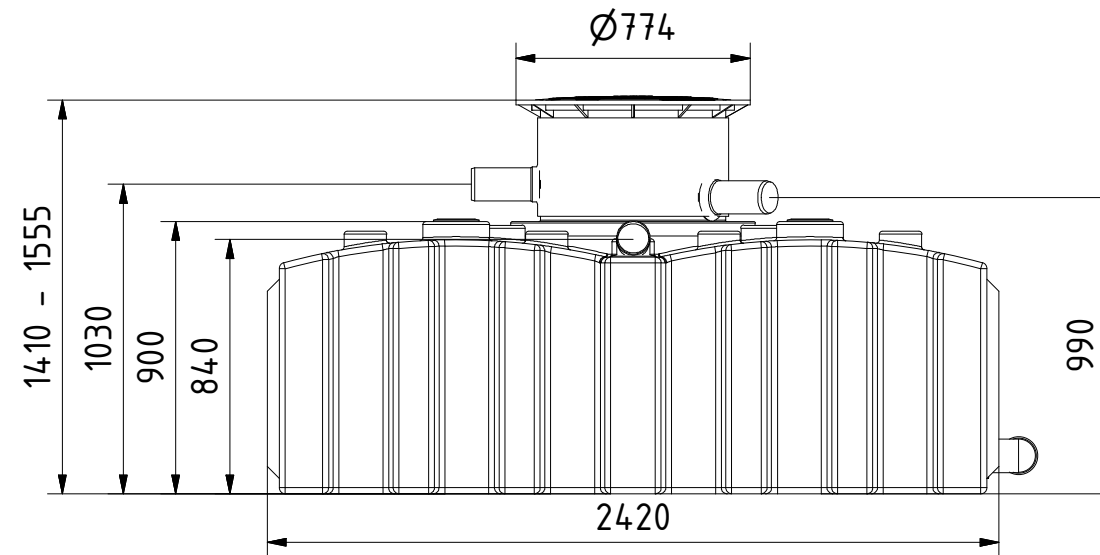

AQa.Line Art.-Nr.: AF.80.0021

AQa.Line 8000 L

Alle Maße in mm

Tankverbindungen DN110 sind nicht im Lieferumfang enthalten

Frontansicht

Draufsicht

Technische Weiterentwicklungen und Änderungen der einzelnen Artikel, sowie Irrtümer, Druckfehler und Preisänderungen vorbehalten. Fotos und Zeichnungen sind unverbindlich. Produktionstechnisch bedingt können geringfügige Maß-, Gewichts- und Farbabweichungen auftreten.

AQa.Line Art.-Nr.: AF.80.0023

AQa.Line 8000 L

Alle Maße in mm

Tankverbindungen DN110 sind nicht im Lieferumfang enthalten

06.06.2019