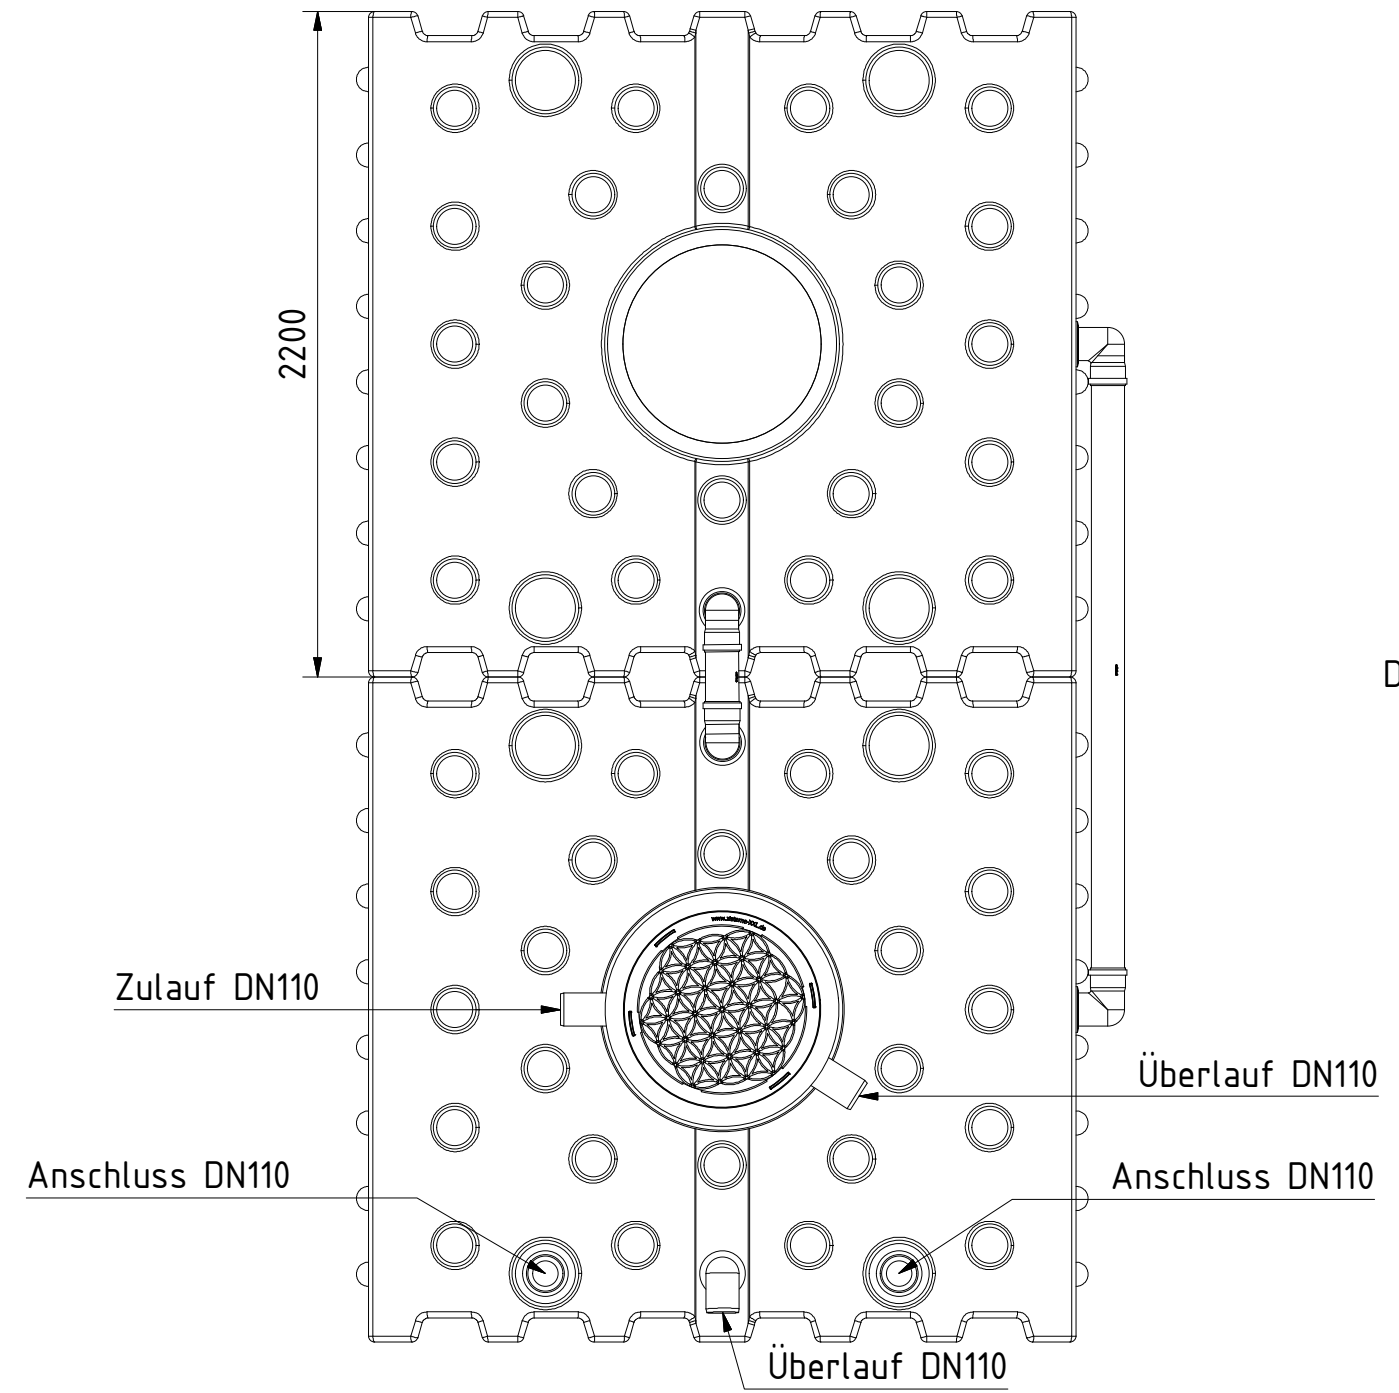

Draufsicht

Technische Weiterentwicklungen und Änderungen der einzelnen Artikel, sowie Irrtümer, Druckfehler und Preisänderungen vorbehalten. Fotos und Zeichnungen sind unverbindlich. Produktionstechnisch bedingt können geringfügige Maß-, Gewichts- und Farbabweichungen auftreten.

AQa.Line Art.-Nr.: AF.80.0021

AQa.Line 8000 L

Alle Maße in mm

Tankverbindungen DN110 sind nicht im Lieferumfang enthalten