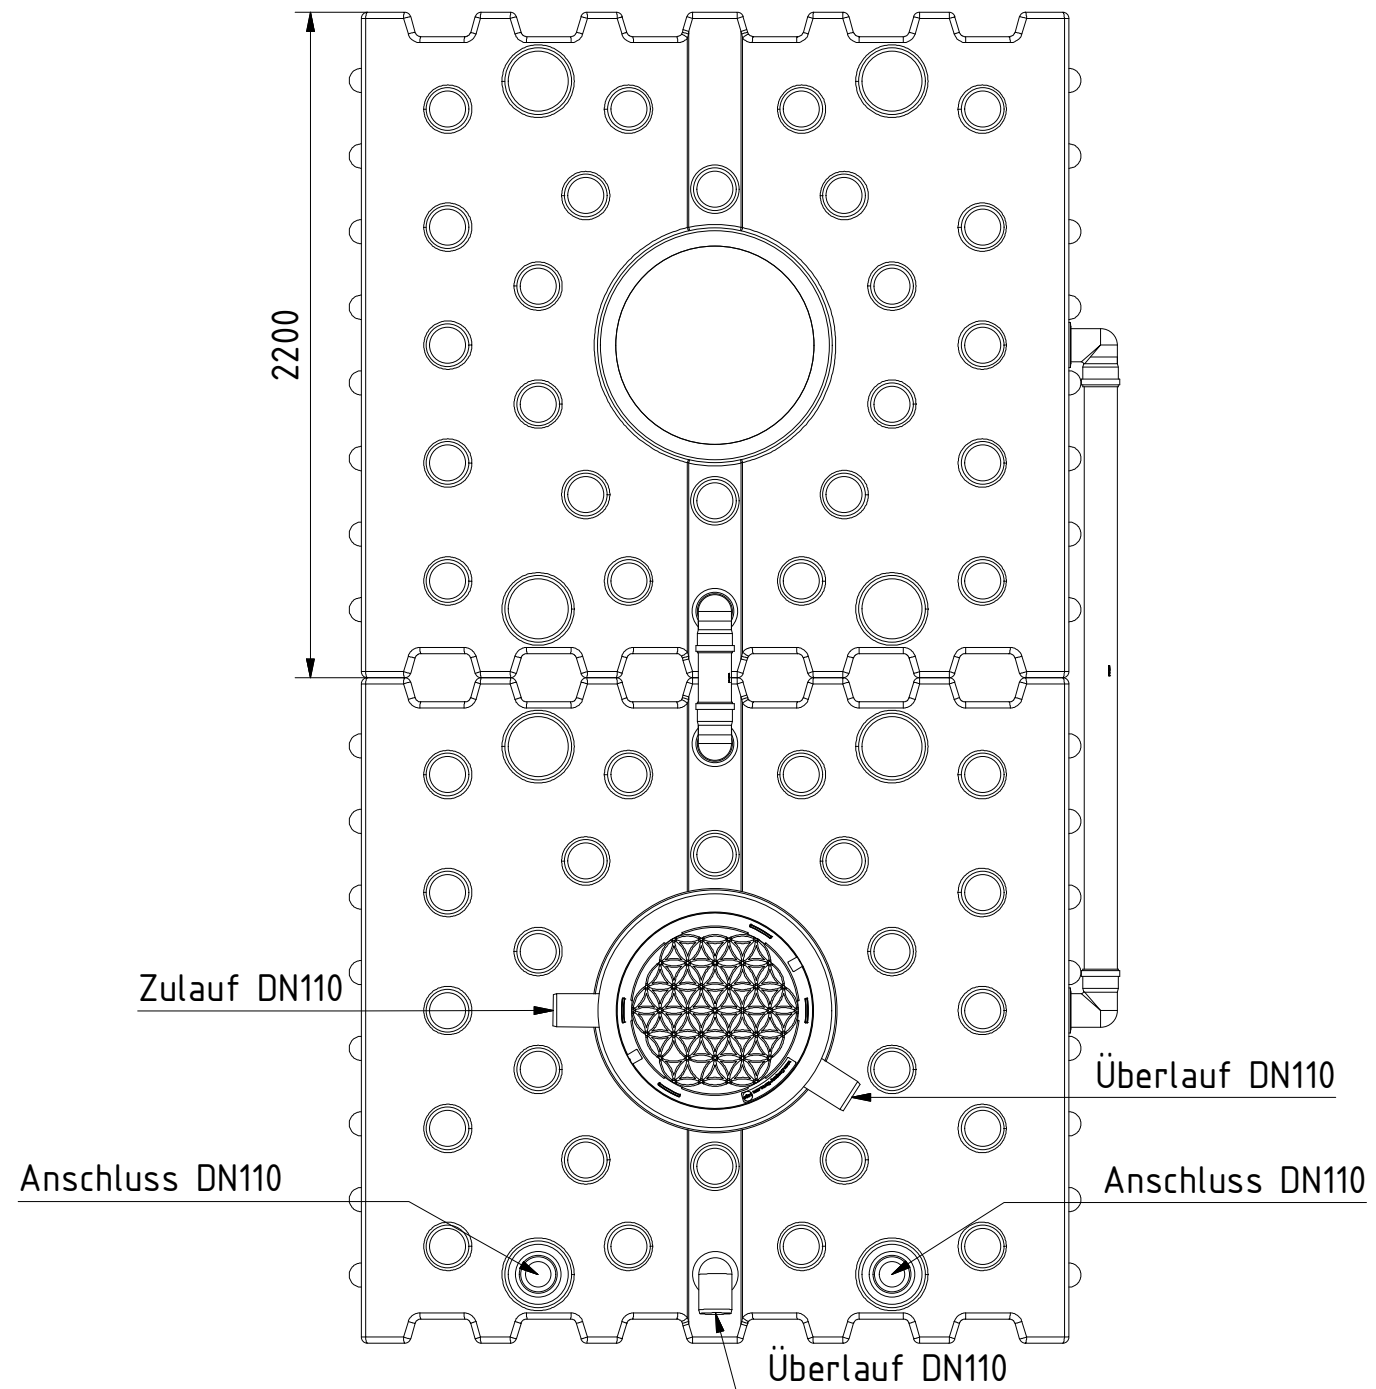

AQa.Line Art.-Nr.: AF.80.0021

AQa.Line 8000 L

Alle Maße in mm

Tankverbindungen DN110 sind nicht im Lieferumfang enthalten

Frontansicht

Draufsicht

Technische Weiterentwicklungen und Änderungen der einzelnen Artikel, sowie Irrtümer, Druckfehler und Preisänderungen vorbehalten. Fotos und Zeichnungen sind unverbindlich. Produktionstechnisch bedingt können geringfügige Maß-, Gewichts- und Farbabweichungen auftreten.

AQa.Line Art.-Nr.: AF.80.0023

AQa.Line 8000 L

Alle Maße in mm

Tankverbindungen DN110 sind nicht im Lieferumfang enthalten

06.06.2019