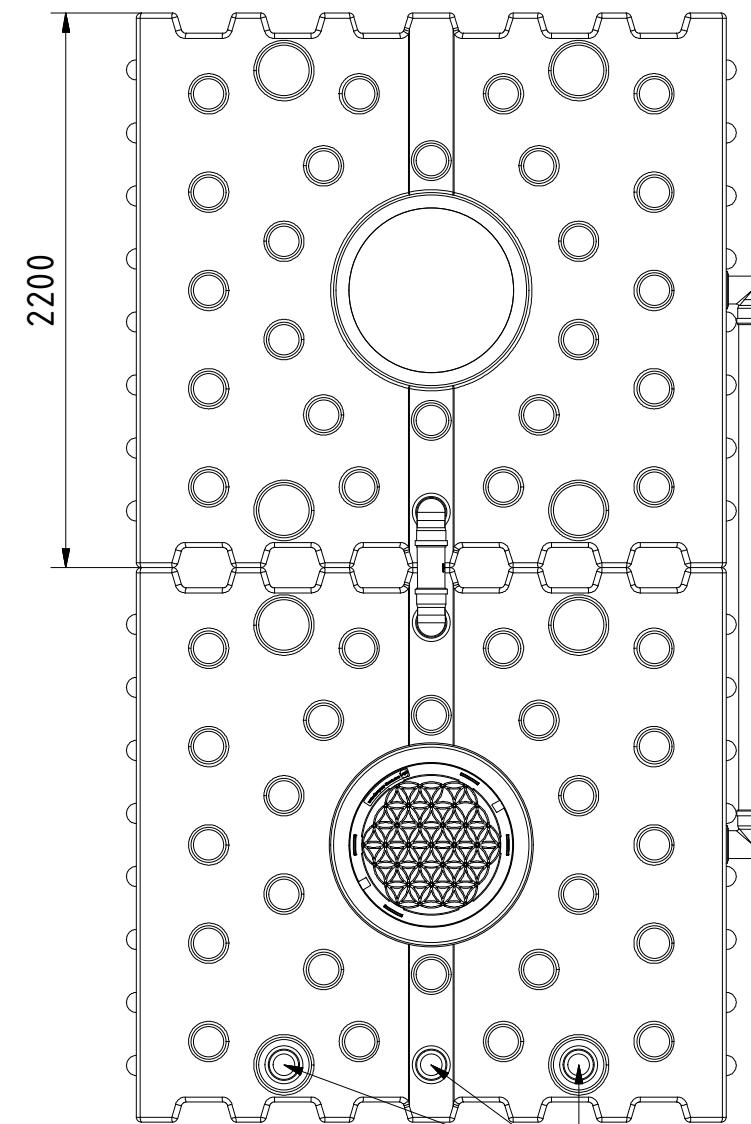

Frontansicht

Draufsicht

3 Anschlüsse DN110

Technische Weiterentwicklungen und Änderungen der einzelnen Artikel, sowie Irrtümer, Druckfehler und Preisänderungen vorbehalten. Fotos und Zeichnungen sind unverbindlich. Produktionstechnisch bedingt können geringfügige Maß-, Gewichts- und Farbabweichungen auftreten.

AQa.Line Art.-Nr.: AF.10.0001

AQa.Line 10000 L

Alle Maße in mm

Tankverbindungen DN110 sind nicht im Lieferumfang enthalten

06.06.2019

Frontansicht

Draufsicht

Technische Weiterentwicklungen und Änderungen der einzelnen Artikel, sowie Irrtümer, Druckfehler und Preisänderungen vorbehalten. Fotos und Zeichnungen sind unverbindlich. Produktionstechnisch bedingt können geringfügige Maß-, Gewichts- und Farbabweichungen auftreten.

AQa.Line Art.-Nr.: AF.10.0002

AQa.Line 10000 L

Alle Maße in mm

Tankverbindungen DN110 sind nicht im Lieferumfang enthalten

Frontansicht

Draufsicht

3 Anschlüsse DN110

Technische Weiterentwicklungen und Änderungen der einzelnen Artikel, sowie Irrtümer, Druckfehler und Preisänderungen vorbehalten. Fotos und Zeichnungen sind unverbindlich. Produktionstechnisch bedingt können geringfügige Maß-, Gewichts- und Farbabweichungen auftreten.

AQa.Line Art.-Nr.: AF.10.0003

AQa.Line 10000 L

Alle Maße in mm

Tankverbindungen DN110 sind nicht im Lieferumfang enthalten