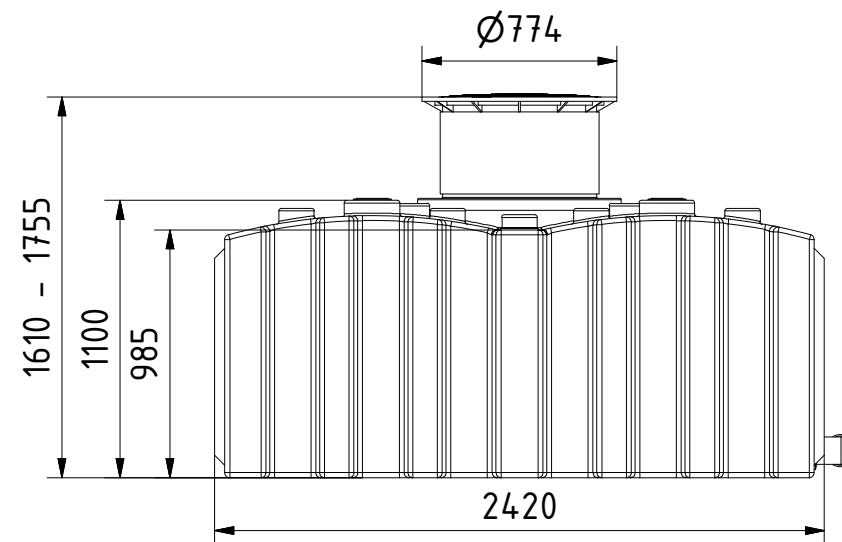

AQa.Line Art.-Nr.: AF.10.0001

AQa.Line 10000 L

Alle Maße in mm

Tankverbindungen DN110 sind nicht im Lieferumfang enthalten

06.06.2019

Frontansicht

Draufsicht

Technische Weiterentwicklungen und Änderungen der einzelnen Artikel, sowie Irrtümer, Druckfehler und Preisänderungen vorbehalten. Fotos und Zeichnungen sind unverbindlich. Produktionstechnisch bedingt können geringfügige Maß-, Gewichts- und Farbabweichungen auftreten.

AQa.Line Art.-Nr.: AF.10.0002

AQa.Line 10000 L

Alle Maße in mm

Tankverbindungen DN110 sind nicht im Lieferumfang enthalten

Frontansicht

Draufsicht

3 Anschlüsse DN110

Technische Weiterentwicklungen und Änderungen der einzelnen Artikel, sowie Irrtümer, Druckfehler und Preisänderungen vorbehalten. Fotos und Zeichnungen sind unverbindlich. Produktionstechnisch bedingt können geringfügige Maß-, Gewichts- und Farbabweichungen auftreten.

AQa.Line Art.-Nr.: AF.10.0003

AQa.Line 10000 L

Alle Maße in mm

Tankverbindungen DN110 sind nicht im Lieferumfang enthalten