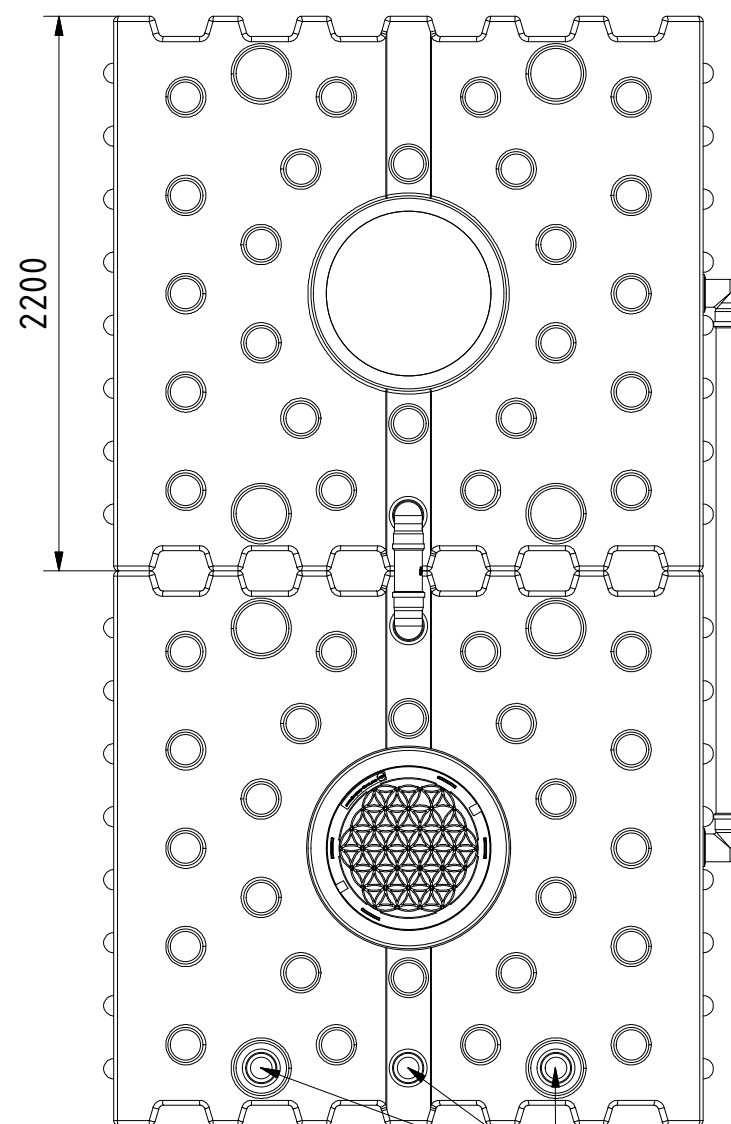

Frontansicht

Draufsicht

3 Anschlüsse DN110

Technische Weiterentwicklungen und Änderungen der einzelnen Artikel, sowie Irrtümer, Druckfehler und Preisänderungen vorbehalten. Fotos und Zeichnungen sind unverbindlich. Produktionstechnisch bedingt können geringfügige Maß-, Gewichts- und Farbabweichungen auftreten.

AQa.Line Art.-Nr.: AF.10.0001

AQa.Line 10000 L

Alle Maße in mm

Tankverbindungen DN110 sind nicht im Lieferumfang enthalten

06.06.2019

Frontansicht

Draufsicht

Technische Weiterentwicklungen und Änderungen der einzelnen Artikel, sowie Irrtümer, Druckfehler und Preisänderungen vorbehalten. Fotos und Zeichnungen sind unverbindlich. Produktionstechnisch bedingt können geringfügige Maß-, Gewichts- und Farbabweichungen auftreten.

AQa.Line Art.-Nr.: AF.10.0002

AQa.Line 10000 L

Alle Maße in mm

Tankverbindungen DN110 sind nicht im Lieferumfang enthalten

Frontansicht

Draufsicht

3 Anschlüsse DN110

Technische Weiterentwicklungen und Änderungen der einzelnen Artikel, sowie Irrtümer, Druckfehler und Preisänderungen vorbehalten. Fotos und Zeichnungen sind unverbindlich. Produktionstechnisch bedingt können geringfügige Maß-, Gewichts- und Farbabweichungen auftreten.

AQa.Line Art.-Nr.: AF.10.0003

AQa.Line 10000 L

Alle Maße in mm

Tankverbindungen DN110 sind nicht im Lieferumfang enthalten