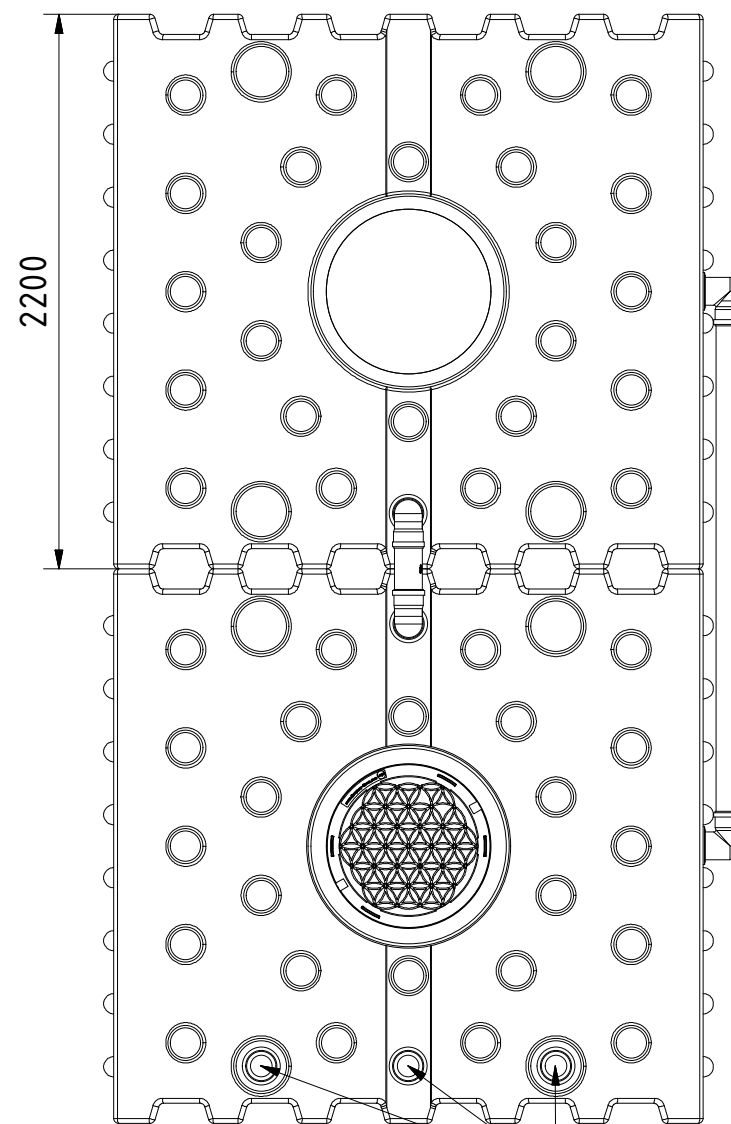

Frontansicht

Draufsicht

3 Anschlüsse DN110

Technische Weiterentwicklungen und Änderungen der einzelnen Artikel, sowie Irrtümer, Druckfehler und Preisänderungen vorbehalten. Fotos und Zeichnungen sind unverbindlich. Produktionstechnisch bedingt können geringfügige Maß-, Gewichts- und Farbabweichungen auftreten.

AQa.Line Art.-Nr.: AF.10.0001

AQa.Line 10000 L

Alle Maße in mm

Tankverbindungen DN110 sind nicht im Lieferumfang enthalten

06.06.2019

Frontansicht

Draufsicht

Technische Weiterentwicklungen und Änderungen der einzelnen Artikel, sowie Irrtümer, Druckfehler und Preisänderungen vorbehalten. Fotos und Zeichnungen sind unverbindlich. Produktionstechnisch bedingt können geringfügige Maß-, Gewichts- und Farbabweichungen auftreten.

AQa.Line Art.-Nr.: AF.10.0002

AQa.Line 10000 L

Alle Maße in mm

Tankverbindungen DN110 sind nicht im Lieferumfang enthalten

Frontansicht

Draufsicht

3 Anschlüsse DN110

Technische Weiterentwicklungen und Änderungen der einzelnen Artikel, sowie Irrtümer, Druckfehler und Preisänderungen vorbehalten. Fotos und Zeichnungen sind unverbindlich. Produktionstechnisch bedingt können geringfügige Maß-, Gewichts- und Farbabweichungen auftreten.

AQa.Line Art.-Nr.: AF.10.0003

AQa.Line 10000 L

Alle Maße in mm

Tankverbindungen DN110 sind nicht im Lieferumfang enthalten