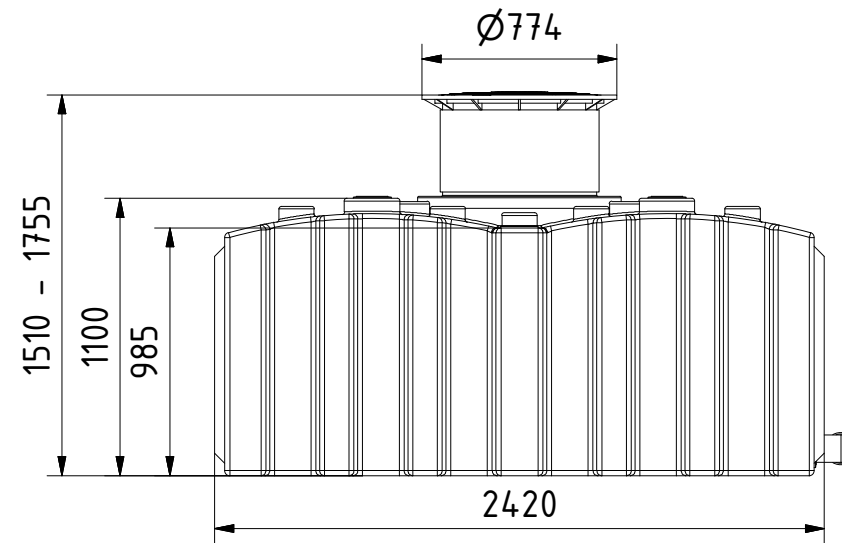

Frontansicht

Draufsicht

3 Anschlüsse DN110

Technische Weiterentwicklungen und Änderungen der einzelnen Artikel, sowie Irrtümer, Druckfehler und Preisänderungen vorbehalten. Fotos und Zeichnungen sind unverbindlich. Produktionstechnisch bedingt können geringfügige Maß-, Gewichts- und Farbabweichungen auftreten.

AQa.Line Art.-Nr.: AF.10.0001

AQa.Line 10000 L

Alle Maße in mm

Tankverbindungen DN110 sind nicht im Lieferumfang enthalten

06.06.2019

Frontansicht

Draufsicht

Technische Weiterentwicklungen und Änderungen der einzelnen Artikel, sowie Irrtümer, Druckfehler und Preisänderungen vorbehalten. Fotos und Zeichnungen sind unverbindlich. Produktionstechnisch bedingt können geringfügige Maß-, Gewichts- und Farbabweichungen auftreten.

AQa.Line Art.-Nr.: AF.10.0002

AQa.Line 10000 L

Alle Maße in mm

Tankverbindungen DN110 sind nicht im Lieferumfang enthalten

Frontansicht

Draufsicht

3 Anschlüsse DN110

Technische Weiterentwicklungen und Änderungen der einzelnen Artikel, sowie Irrtümer, Druckfehler und Preisänderungen vorbehalten. Fotos und Zeichnungen sind unverbindlich. Produktionstechnisch bedingt können geringfügige Maß-, Gewichts- und Farbabweichungen auftreten.

AQa.Line Art.-Nr.: AF.10.0003

AQa.Line 10000 L

Alle Maße in mm

Tankverbindungen DN110 sind nicht im Lieferumfang enthalten