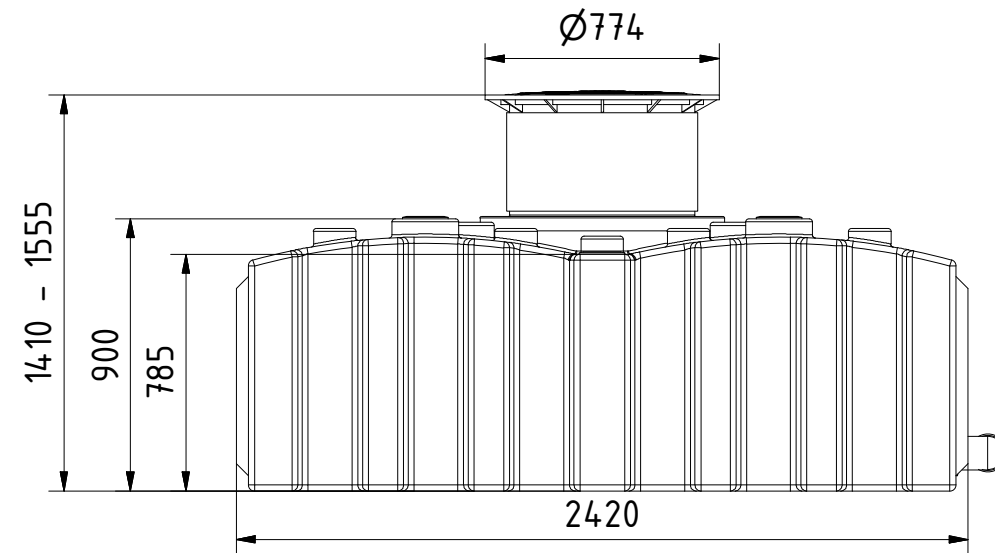

Frontansicht

Draufsicht

3 Anschlüsse DN110

Tankverbindungen DN110 sind nicht im Lieferumfang enthalten

Technische Weiterentwicklungen und Änderungen der einzelnen Artikel, sowie Irrtümer, Druckfehler und Preisänderungen vorbehalten. Fotos und Zeichnungen sind unverbindlich. Produktionstechnisch bedingt können geringfügige Maß-, Gewichts- und Farbabweichungen auftreten.

AQa.Line Art.-Nr.: AF.80.0001

AQa.Line 8000 L

Alle Maße in mm

05.06.2019

Frontansicht

Draufsicht

3 Anschlüsse DN110

Tankverbindungen DN110 sind nicht im Lieferumfang enthalten

AQa.Line Art.-Nr.: AF.80.0002

AQa.Line 8000 L

Alle Maße in mm

05.06.2019

Frontansicht

Draufsicht

3 Anschlüsse DN110

Technische Weiterentwicklungen und Änderungen der einzelnen Artikel, sowie Irrtümer, Druckfehler und Preisänderungen vorbehalten. Fotos und Zeichnungen sind unverbindlich. Produktionstechnisch bedingt können geringfügige Maß-, Gewichts- und Farbabweichungen auftreten.

AQa.Line Art.-Nr.: AF.80.0003

AQa.Line 8000 L

Alle Maße in mm

Tankverbindungen DN110 sind nicht im Lieferumfang enthalten

05.06.2019