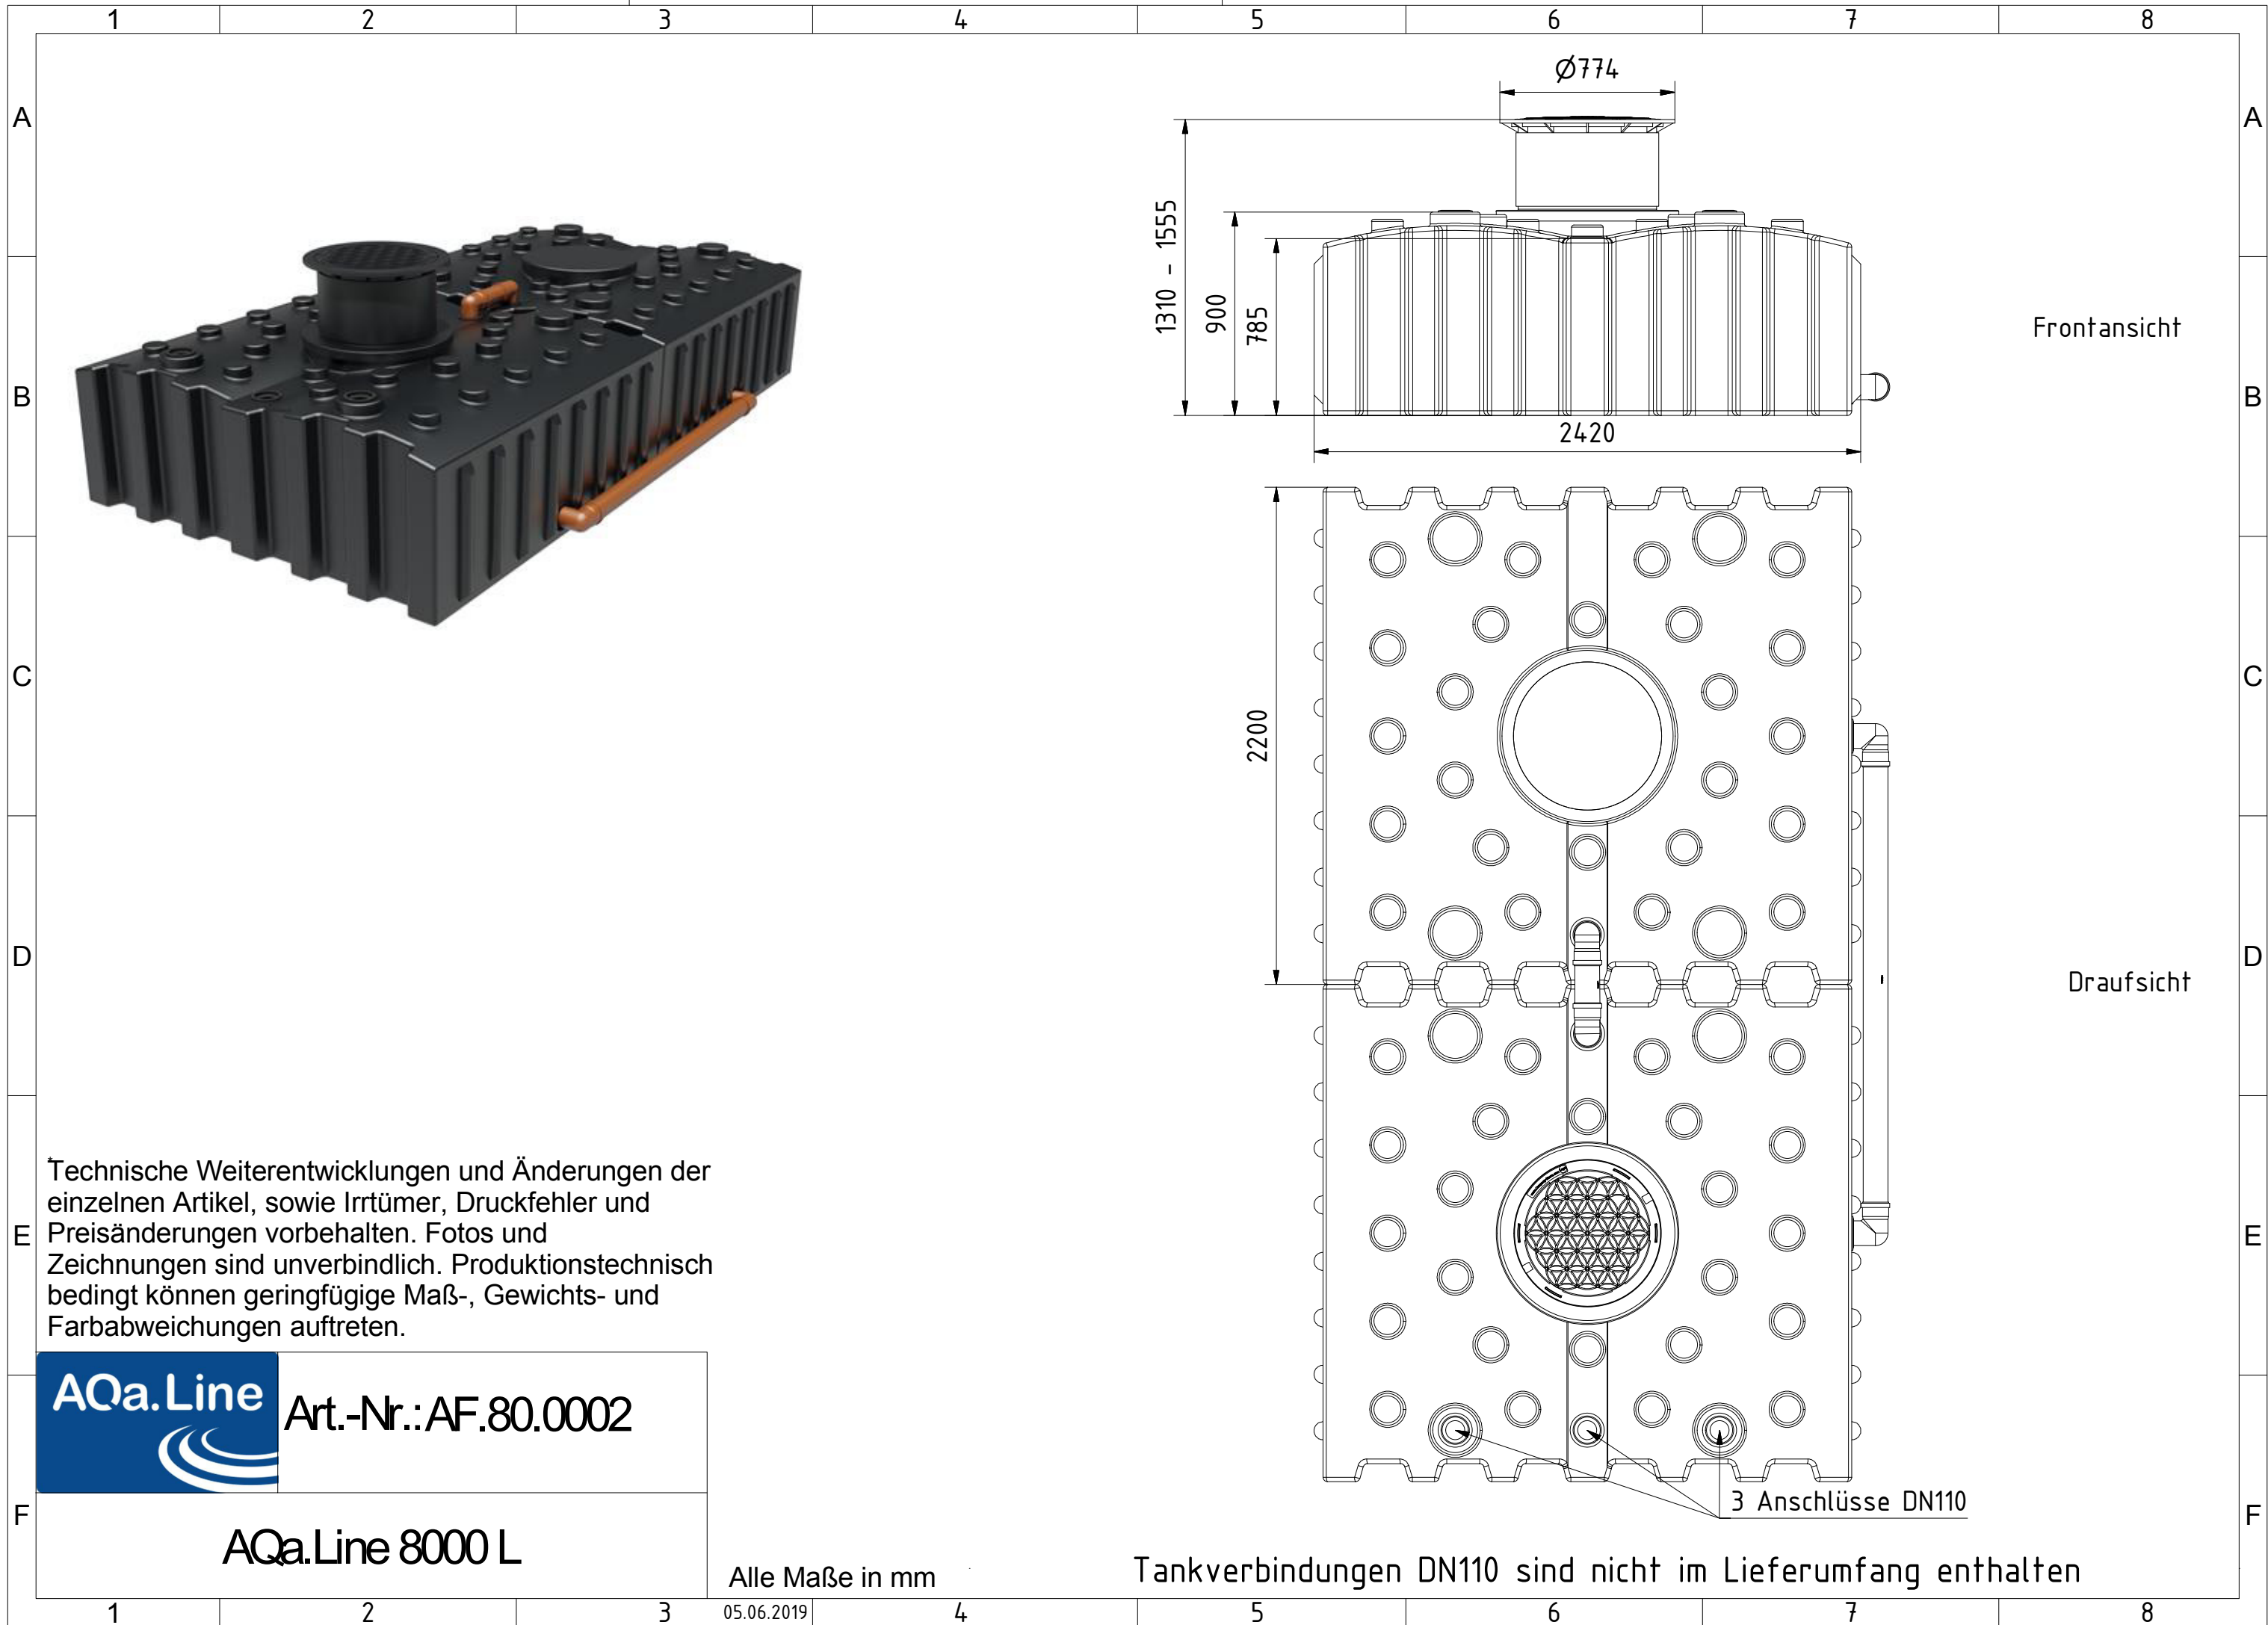

Frontansicht

Draufsicht

3 Anschlüsse DN110

Tankverbindungen DN110 sind nicht im Lieferumfang enthalten

Technische Weiterentwicklungen und Änderungen der einzelnen Artikel, sowie Irrtümer, Druckfehler und Preisänderungen vorbehalten. Fotos und Zeichnungen sind unverbindlich. Produktionstechnisch bedingt können geringfügige Maß-, Gewichts- und Farbabweichungen auftreten.

AQa.Line Art.-Nr.: AF.80.0001

AQa.Line 8000 L

Alle Maße in mm

05.06.2019

Frontansicht

Draufsicht

3 Anschlüsse DN110

Tankverbindungen DN110 sind nicht im Lieferumfang enthalten

AQa.Line Art.-Nr.: AF.80.0002

AQa.Line 8000 L

Alle Maße in mm

05.06.2019

Frontansicht

Draufsicht

3 Anschlüsse DN110

Technische Weiterentwicklungen und Änderungen der einzelnen Artikel, sowie Irrtümer, Druckfehler und Preisänderungen vorbehalten. Fotos und Zeichnungen sind unverbindlich. Produktionstechnisch bedingt können geringfügige Maß-, Gewichts- und Farbabweichungen auftreten.