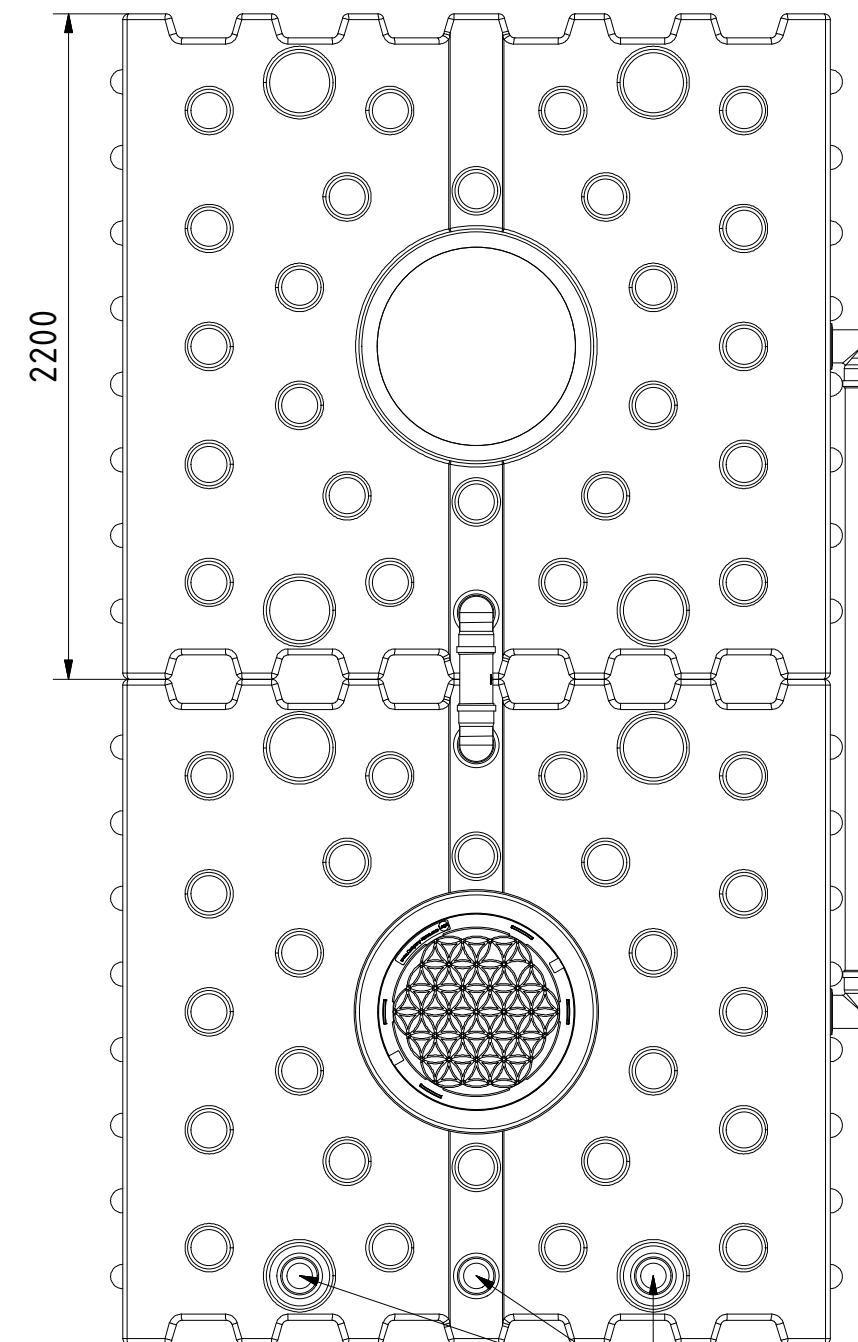

Frontansicht

Draufsicht

3 Anschlüsse DN110

Tankverbindungen DN110 sind nicht im Lieferumfang enthalten

Technische Weiterentwicklungen und Änderungen der einzelnen Artikel, sowie Irrtümer, Druckfehler und Preisänderungen vorbehalten. Fotos und Zeichnungen sind unverbindlich. Produktionstechnisch bedingt können geringfügige Maß-, Gewichts- und Farbabweichungen auftreten.

AQa.Line Art.-Nr.: AF.80.0001

AQa.Line 8000 L

Alle Maße in mm

05.06.2019

Frontansicht

Draufsicht

3 Anschlüsse DN110

Tankverbindungen DN110 sind nicht im Lieferumfang enthalten

AQa.Line Art.-Nr.: AF.80.0002

AQa.Line 8000 L

Alle Maße in mm

05.06.2019

Frontansicht

Draufsicht

3 Anschlüsse DN110

Technische Weiterentwicklungen und Änderungen der einzelnen Artikel, sowie Irrtümer, Druckfehler und Preisänderungen vorbehalten. Fotos und Zeichnungen sind unverbindlich. Produktionstechnisch bedingt können geringfügige Maß-, Gewichts- und Farbabweichungen auftreten.

AQa.Line Art.-Nr.: AF.80.0003

AQa.Line 8000 L

Alle Maße in mm

Tankverbindungen DN110 sind nicht im Lieferumfang enthalten

05.06.2019