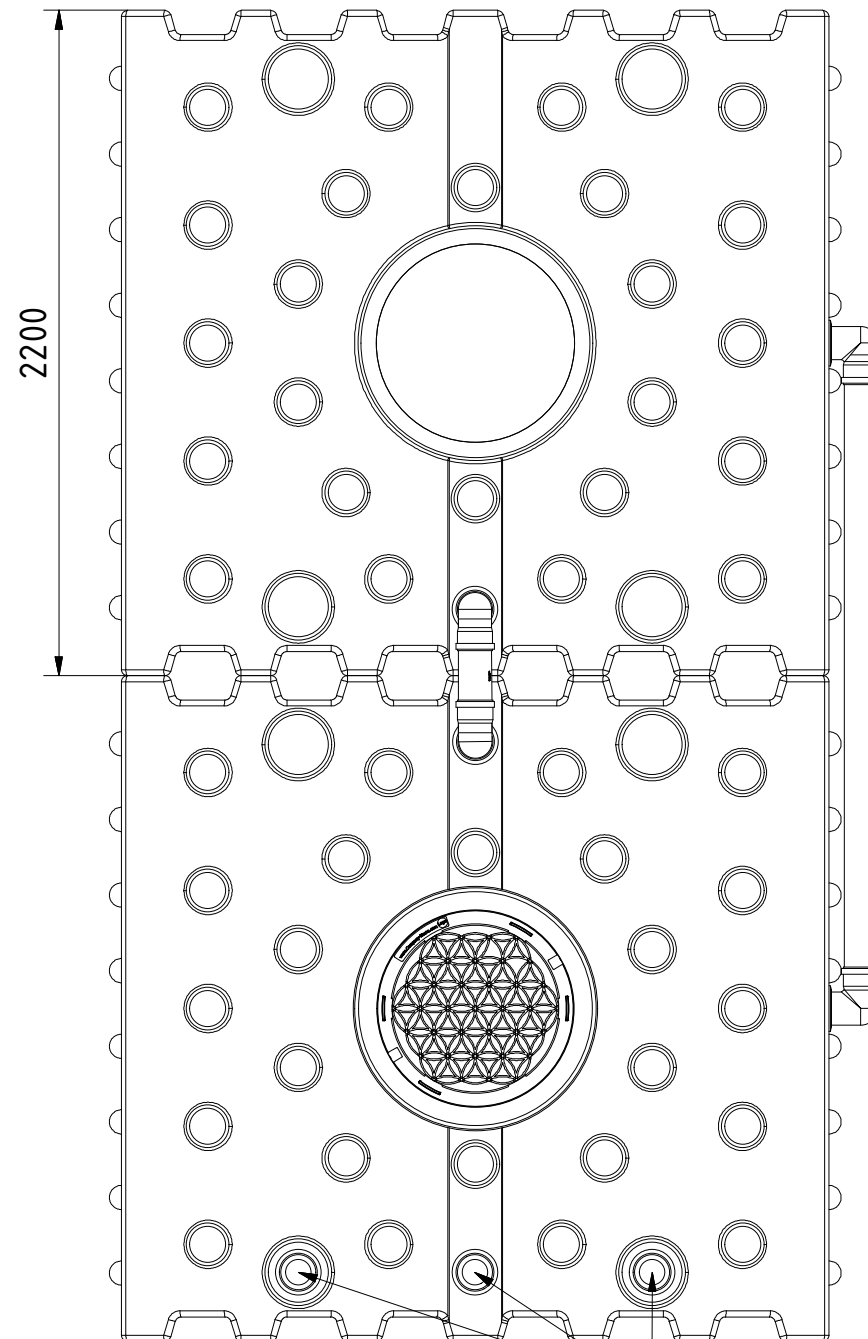

Frontansicht

Draufsicht

3 Anschlüsse DN110

Tankverbindungen DN110 sind nicht im Lieferumfang enthalten

Technische Weiterentwicklungen und Änderungen der einzelnen Artikel, sowie Irrtümer, Druckfehler und Preisänderungen vorbehalten. Fotos und Zeichnungen sind unverbindlich. Produktionstechnisch bedingt können geringfügige Maß-, Gewichts- und Farbabweichungen auftreten.

AQa.Line Art.-Nr.: AF.80.0001

AQa.Line 8000 L

Alle Maße in mm

05.06.2019

Frontansicht

Draufsicht

3 Anschlüsse DN110

Tankverbindungen DN110 sind nicht im Lieferumfang enthalten

AQa.Line Art.-Nr.: AF.80.0002

AQa.Line 8000 L

Alle Maße in mm

05.06.2019

Frontansicht

Draufsicht

3 Anschlüsse DN110

Technische Weiterentwicklungen und Änderungen der einzelnen Artikel, sowie Irrtümer, Druckfehler und Preisänderungen vorbehalten. Fotos und Zeichnungen sind unverbindlich. Produktionstechnisch bedingt können geringfügige Maß-, Gewichts- und Farbabweichungen auftreten.

AQa.Line Art.-Nr.: AF.80.0003

AQa.Line 8000 L

Alle Maße in mm

Tankverbindungen DN110 sind nicht im Lieferumfang enthalten

05.06.2019