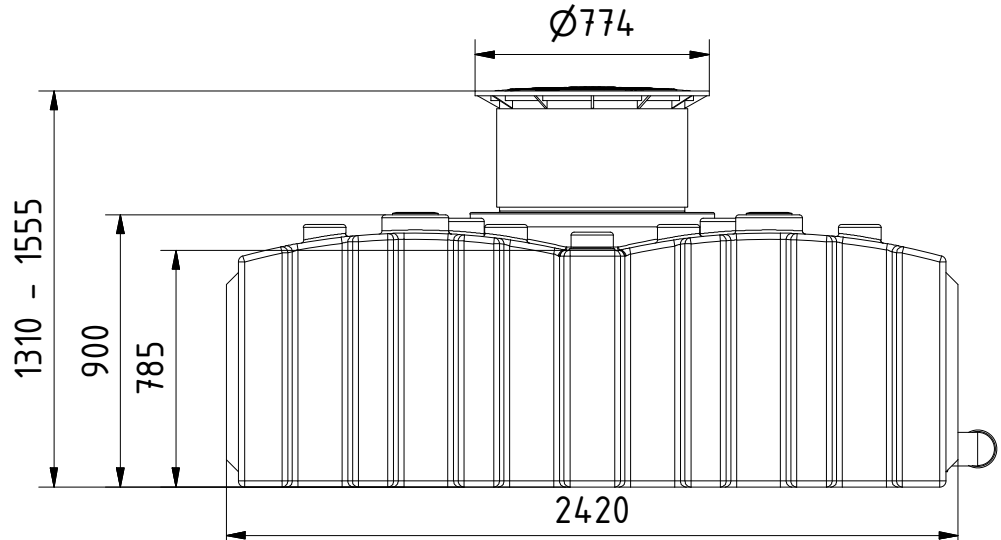

Frontansicht

Draufsicht

3 Anschlüsse DN110

Tankverbindungen DN110 sind nicht im Lieferumfang enthalten

Technische Weiterentwicklungen und Änderungen der einzelnen Artikel, sowie Irrtümer, Druckfehler und Preisänderungen vorbehalten. Fotos und Zeichnungen sind unverbindlich. Produktionstechnisch bedingt können geringfügige Maß-, Gewichts- und Farbabweichungen auftreten.

AQa.Line Art.-Nr.: AF.80.0001

AQa.Line 8000 L

Alle Maße in mm

05.06.2019

Frontansicht

Draufsicht

3 Anschlüsse DN110

Tankverbindungen DN110 sind nicht im Lieferumfang enthalten

AQa.Line Art.-Nr.: AF.80.0002

AQa.Line 8000 L

Alle Maße in mm

05.06.2019

Frontansicht

Draufsicht

3 Anschlüsse DN110

Technische Weiterentwicklungen und Änderungen der einzelnen Artikel, sowie Irrtümer, Druckfehler und Preisänderungen vorbehalten. Fotos und Zeichnungen sind unverbindlich. Produktionstechnisch bedingt können geringfügige Maß-, Gewichts- und Farbabweichungen auftreten.

AQa.Line Art.-Nr.: AF.80.0003

AQa.Line 8000 L

Alle Maße in mm

Tankverbindungen DN110 sind nicht im Lieferumfang enthalten

05.06.2019