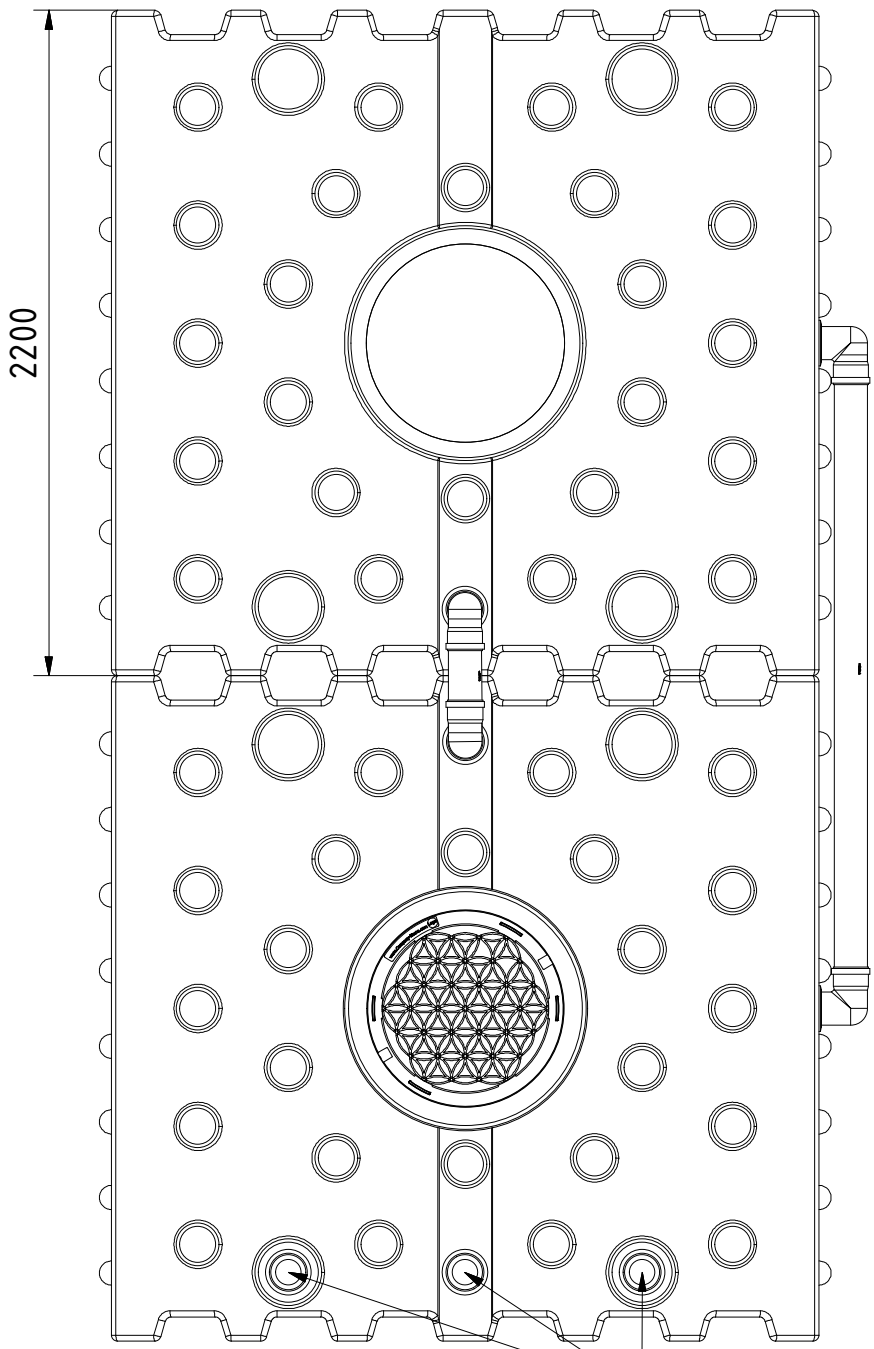

Frontansicht

Draufsicht

3 Anschlüsse DN110

Tankverbindungen DN110 sind nicht im Lieferumfang enthalten

Technische Weiterentwicklungen und Änderungen der einzelnen Artikel, sowie Irrtümer, Druckfehler und Preisänderungen vorbehalten. Fotos und Zeichnungen sind unverbindlich. Produktionstechnisch bedingt können geringfügige Maß-, Gewichts- und Farbabweichungen auftreten.

AQa.Line Art.-Nr.: AF.80.0001

AQa.Line 8000 L

Alle Maße in mm

05.06.2019

Frontansicht

Draufsicht

3 Anschlüsse DN110

Tankverbindungen DN110 sind nicht im Lieferumfang enthalten

AQa.Line Art.-Nr.: AF.80.0002

AQa.Line 8000 L

Alle Maße in mm

05.06.2019

Frontansicht

Draufsicht

3 Anschlüsse DN110

Technische Weiterentwicklungen und Änderungen der einzelnen Artikel, sowie Irrtümer, Druckfehler und Preisänderungen vorbehalten. Fotos und Zeichnungen sind unverbindlich. Produktionstechnisch bedingt können geringfügige Maß-, Gewichts- und Farbabweichungen auftreten.

AQa.Line Art.-Nr.: AF.80.0003

AQa.Line 8000 L

Alle Maße in mm

Tankverbindungen DN110 sind nicht im Lieferumfang enthalten

05.06.2019