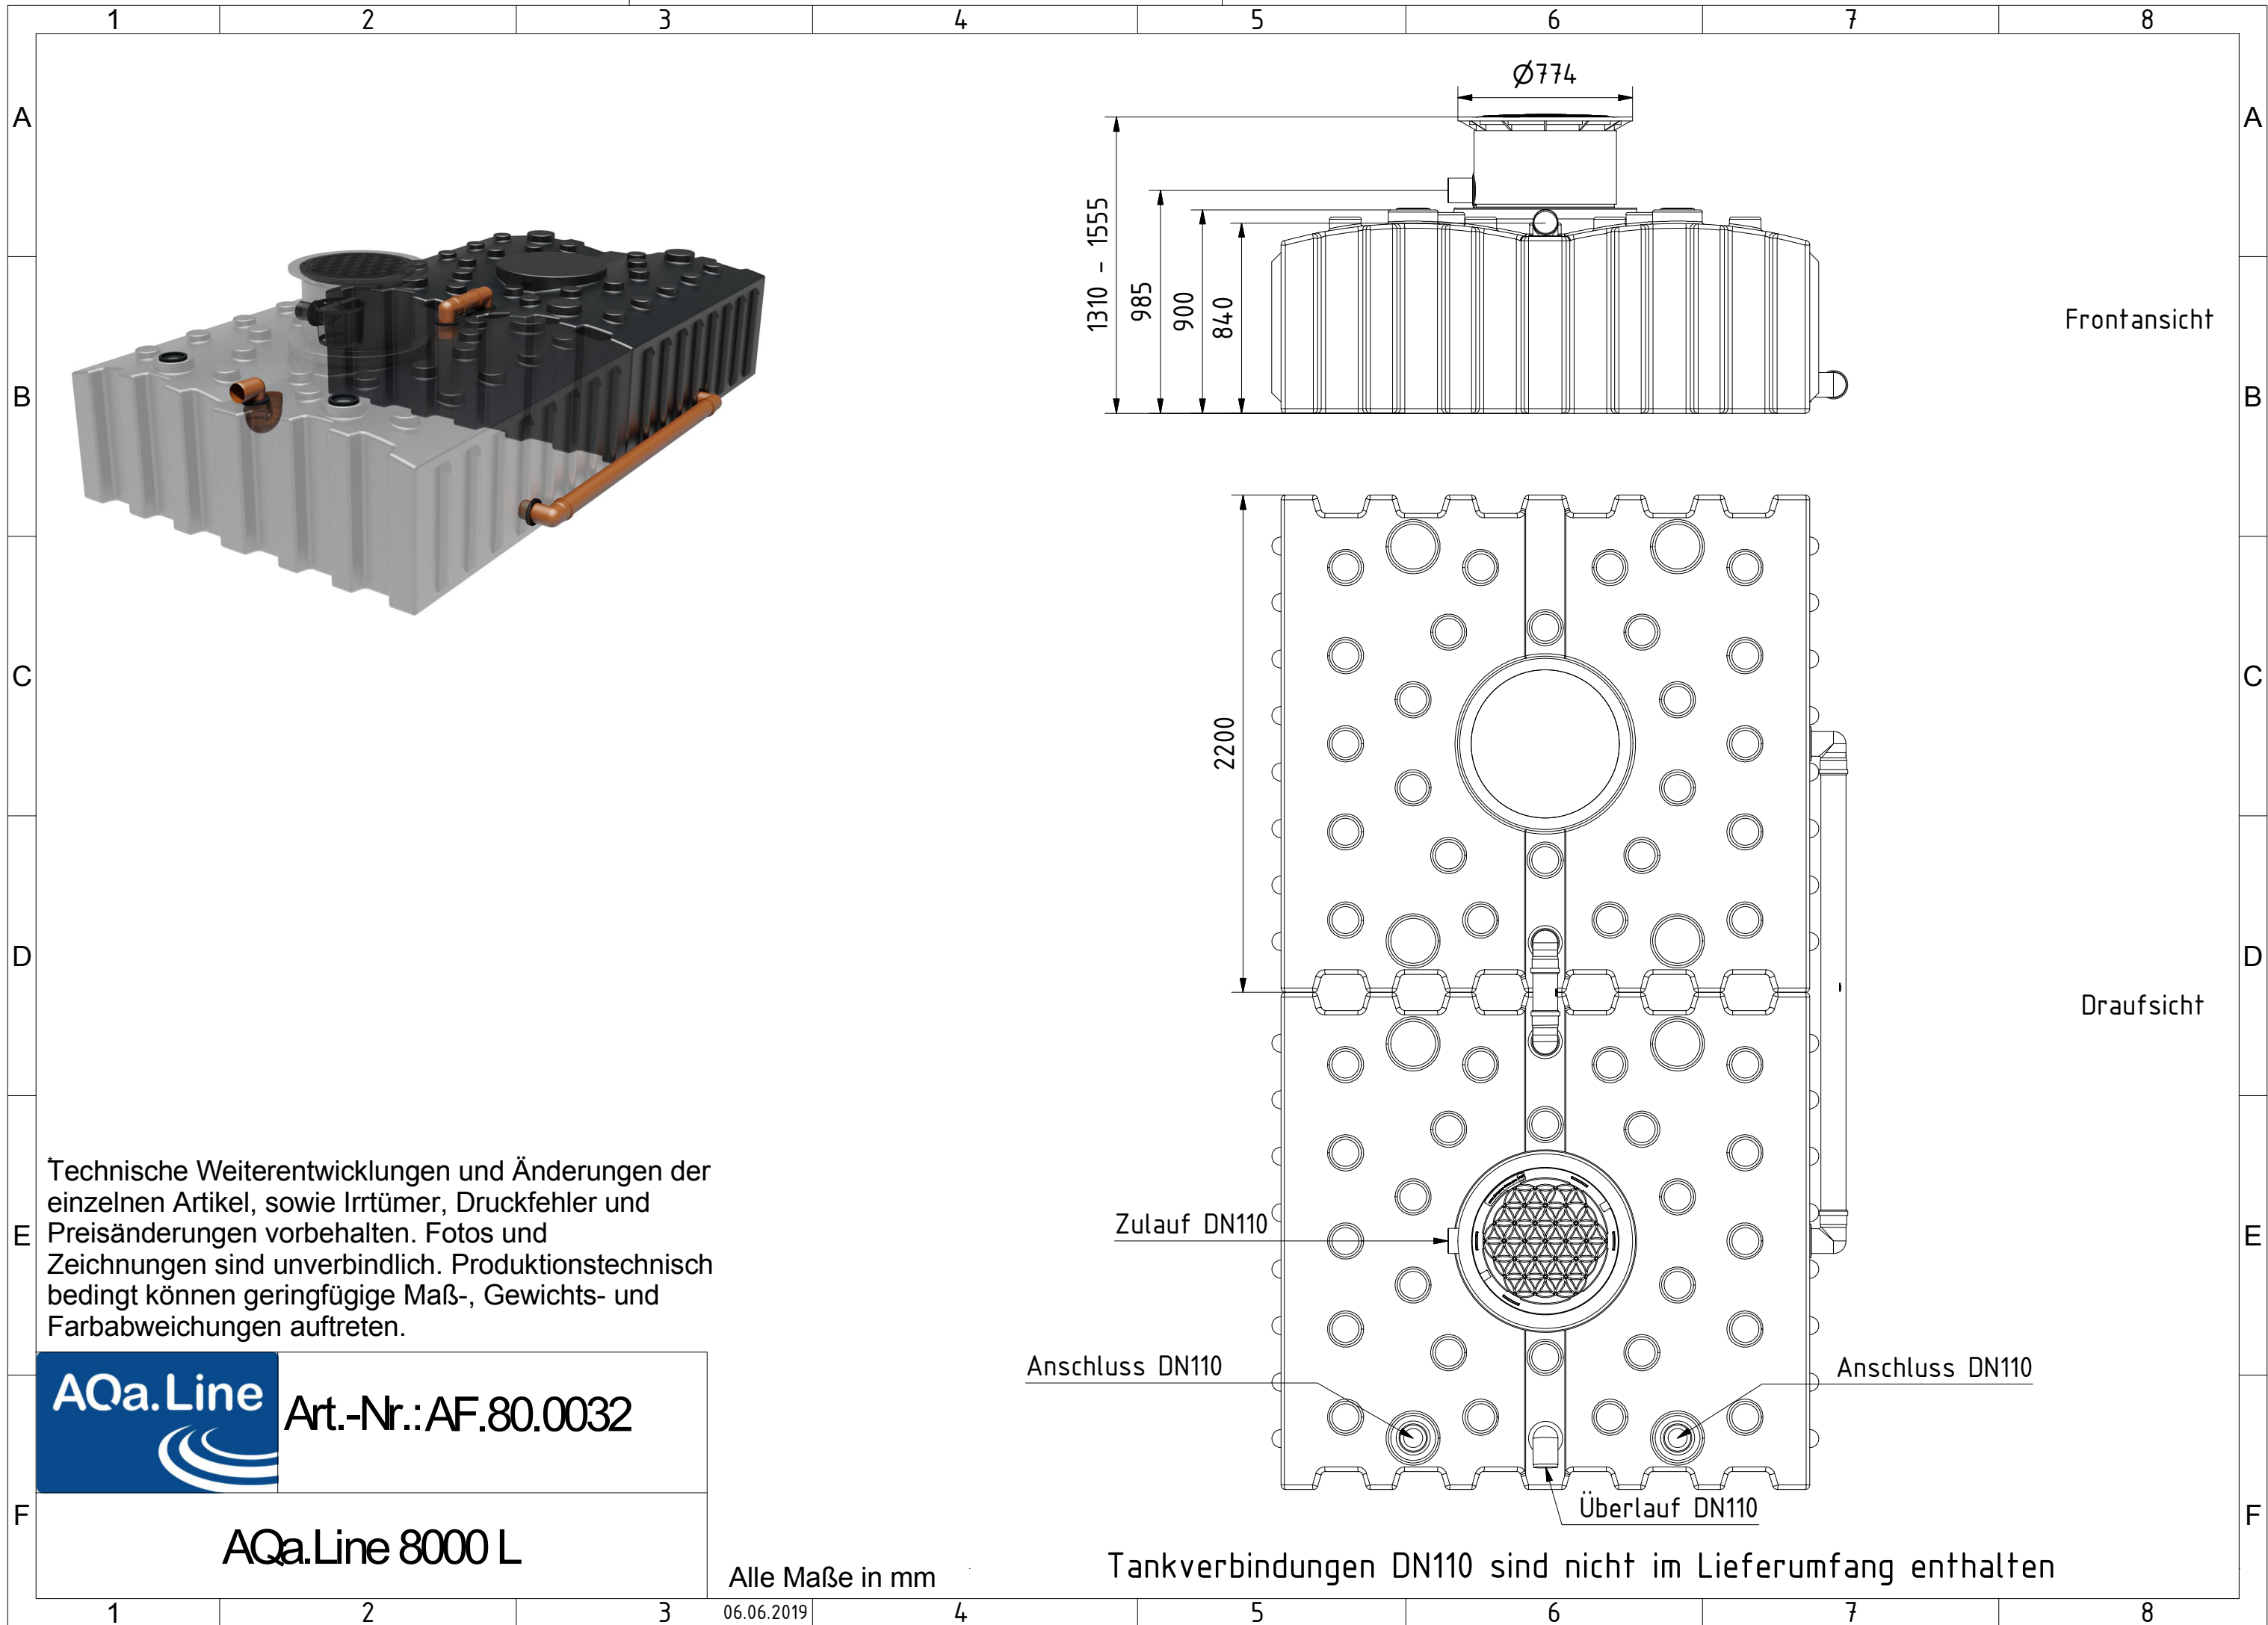

AQa.Line Art.-Nr.: AF.80.0031

AQa.Line 8000 L

Alle Maße in mm

Tankverbindungen DN110 sind nicht im Lieferumfang enthalten

Technische Weiterentwicklungen und Änderungen der einzelnen Artikel, sowie Irrtümer, Druckfehler und Preisänderungen vorbehalten. Fotos und Zeichnungen sind unverbindlich. Produktionstechnisch bedingt können geringfügige Maß-, Gewichts- und Farbabweichungen auftreten.

AQa.Line Art.-Nr.: AF.80.0032

AQa.Line 8000 L

Alle Maße in mm

Tankverbindungen DN110 sind nicht im Lieferumfang enthalten

06.06.2019

Technische Weiterentwicklungen und Änderungen der einzelnen Artikel, sowie Irrtümer, Druckfehler und Preisänderungen vorbehalten. Fotos und Zeichnungen sind unverbindlich. Produktionstechnisch bedingt können geringfügige Maß-, Gewichts- und Farbabweichungen auftreten.

AQa.Line Art.-Nr.: AF.80.0033

AQa.Line 8000 L

Alle Maße in mm

Tankverbindungen DN110 sind nicht im Lieferumfang enthalten