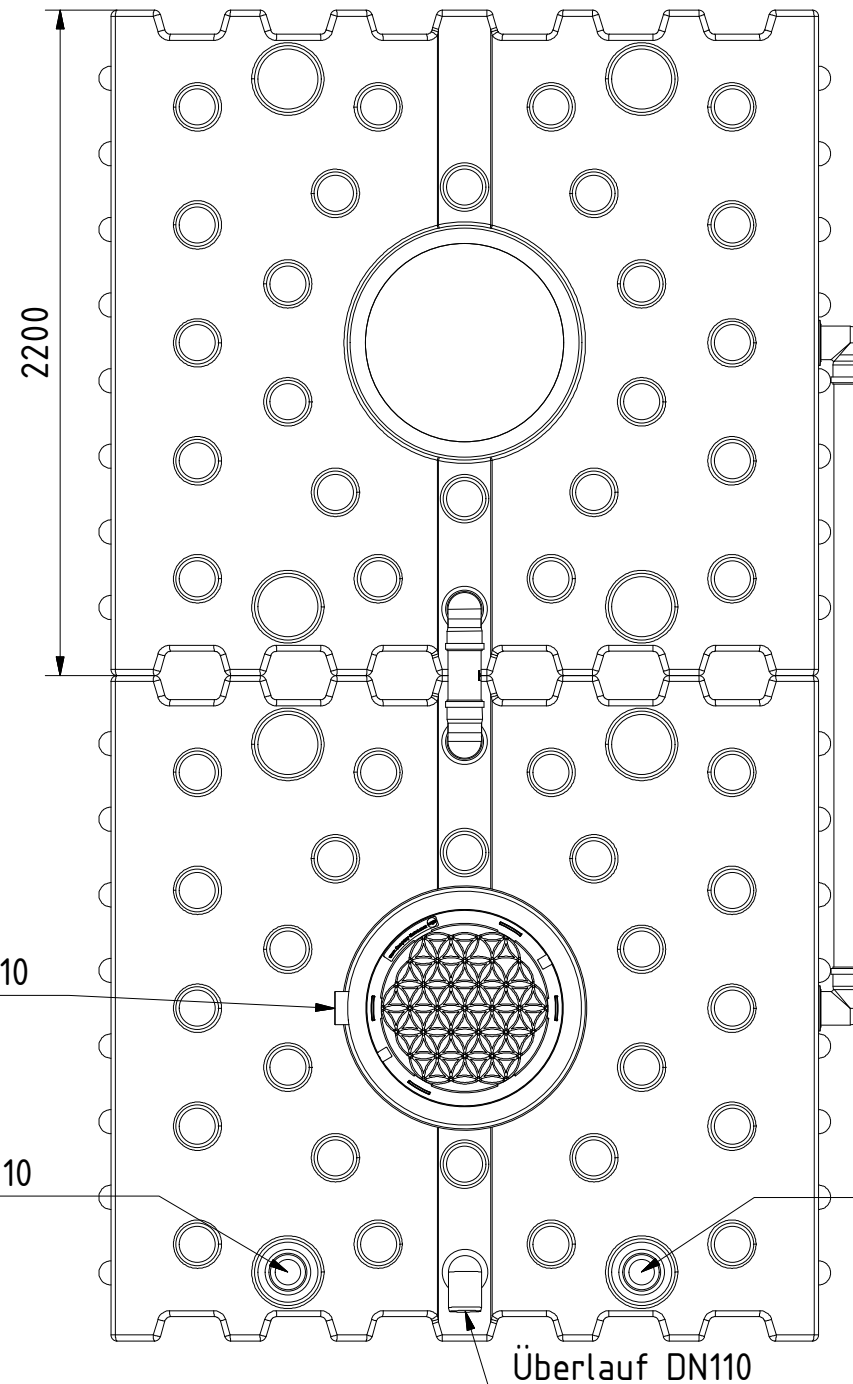

Draufsicht

Technische Weiterentwicklungen und Änderungen der einzelnen Artikel, sowie Irrtümer, Druckfehler und Preisänderungen vorbehalten. Fotos und Zeichnungen sind unverbindlich. Produktionstechnisch bedingt können geringfügige Maß-, Gewichts- und Farbabweichungen auftreten.

AQa.Line Art.-Nr.: AF.80.0031

AQa.Line 8000 L

Alle Maße in mm

Tankverbindungen DN110 sind nicht im Lieferumfang enthalten