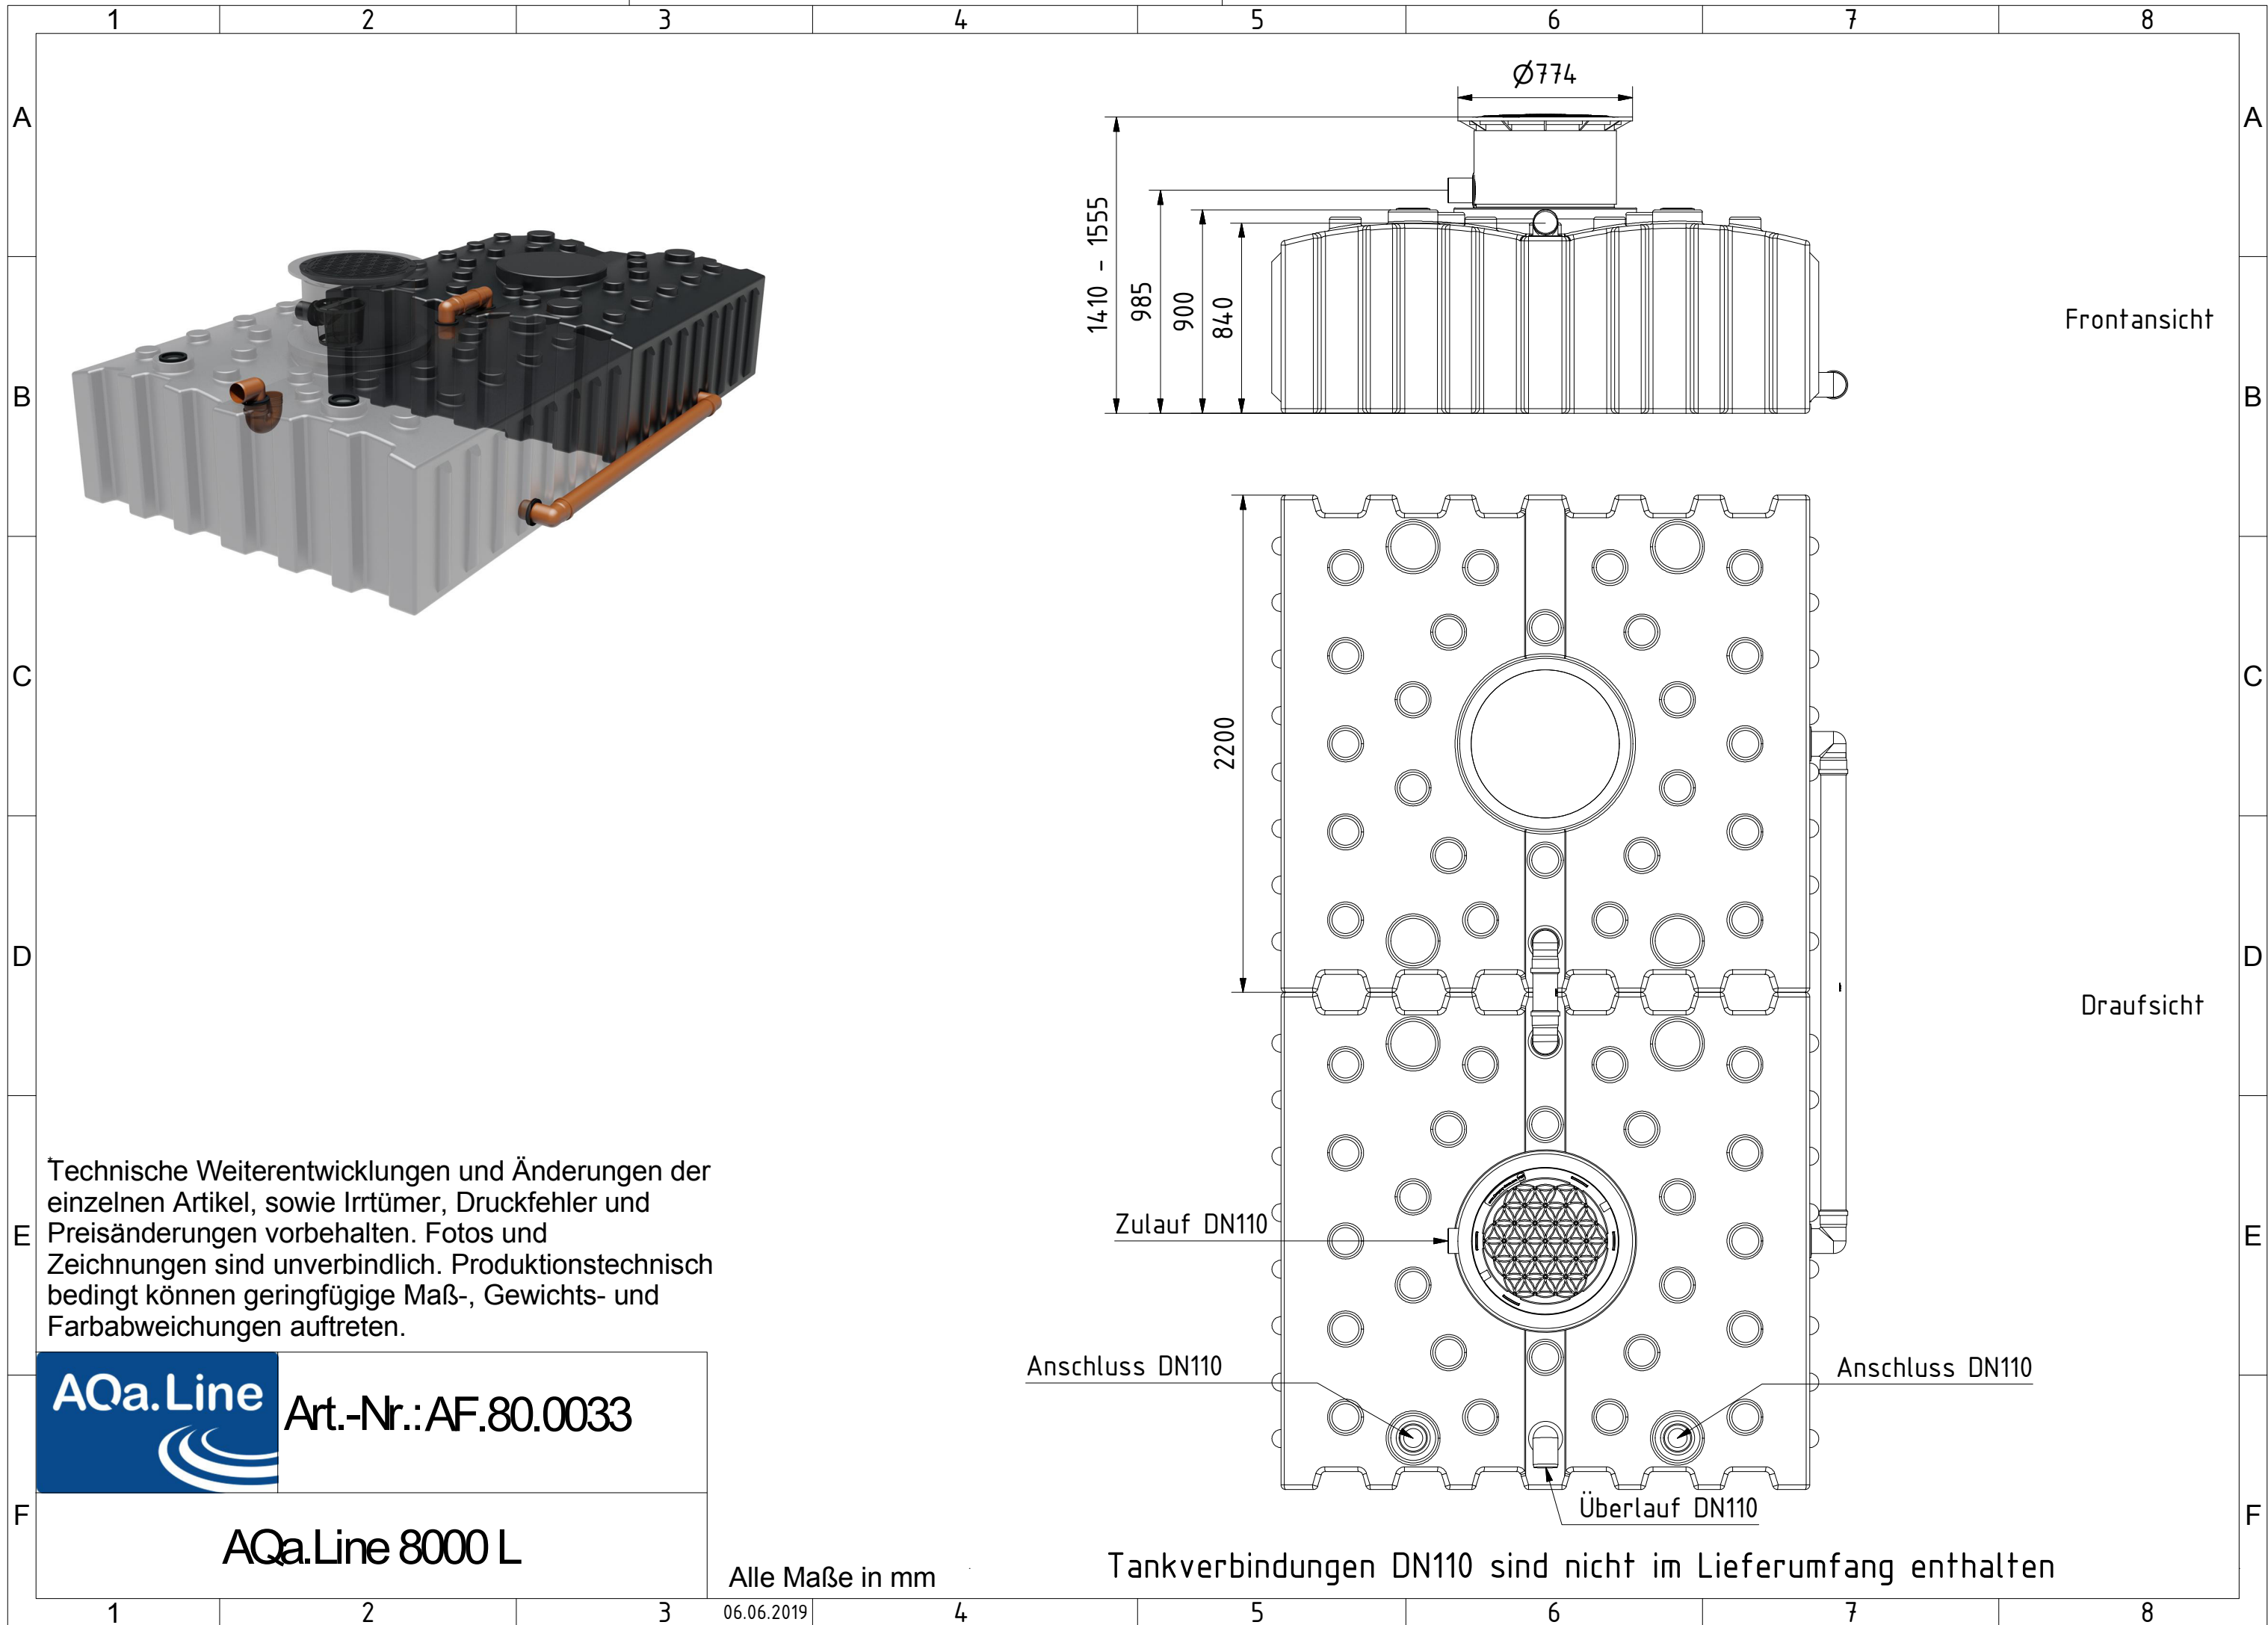

AQa.Line Art.-Nr.: AF.80.0031

AQa.Line 8000 L

Alle Maße in mm

Tankverbindungen DN110 sind nicht im Lieferumfang enthalten

Technische Weiterentwicklungen und Änderungen der einzelnen Artikel, sowie Irrtümer, Druckfehler und Preisänderungen vorbehalten. Fotos und Zeichnungen sind unverbindlich. Produktionstechnisch bedingt können geringfügige Maß-, Gewichts- und Farbabweichungen auftreten.

AQa.Line Art.-Nr.: AF.80.0032

AQa.Line 8000 L

Alle Maße in mm

Tankverbindungen DN110 sind nicht im Lieferumfang enthalten

06.06.2019

Technische Weiterentwicklungen und Änderungen der einzelnen Artikel, sowie Irrtümer, Druckfehler und Preisänderungen vorbehalten. Fotos und Zeichnungen sind unverbindlich. Produktionstechnisch bedingt können geringfügige Maß-, Gewichts- und Farbabweichungen auftreten.

AQa.Line Art.-Nr.: AF.80.0033

AQa.Line 8000 L

Alle Maße in mm

Tankverbindungen DN110 sind nicht im Lieferumfang enthalten